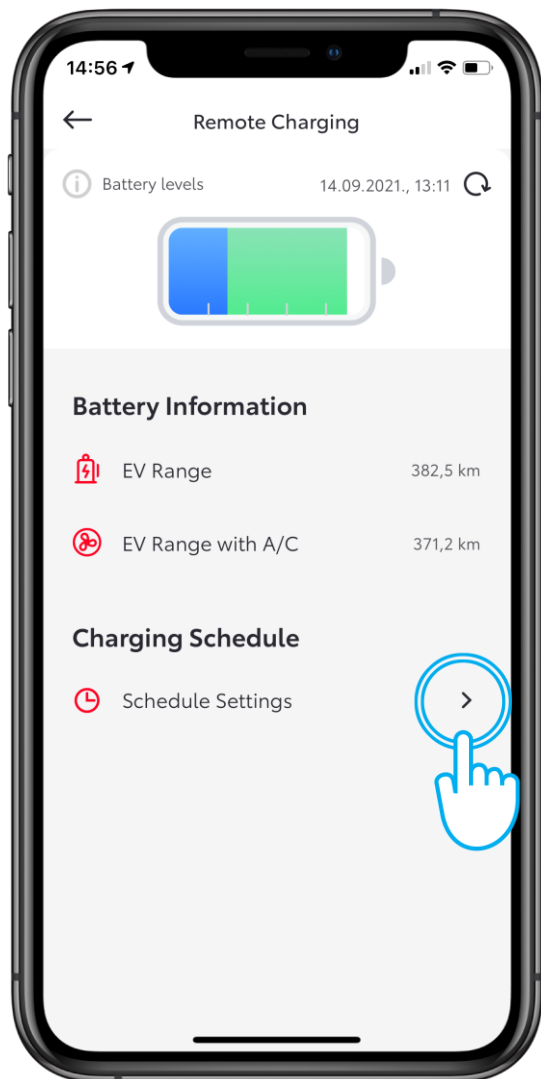

A „Megszakítás” gomb kizárólag abban az esetben látszik, ha a töltés indítását az alkalmazásból kezdeményezte.

TÖLTÉS TÁVVEZÉRLÉS

TOVÁBBI INFORMÁCIÓ

Ha a töltést RFID kártya segítségével indította el, az kizárólag az RFID kártyával szakíthatja meg azt. Ilyenkor a „Megszakítás” gomb nem látható a képernyőn.

TOVÁBBI INFORMÁCIÓ

Ha a töltés folyamatban van, az „Autó” képernyőn a „Töltés” ikon fekete.

TÖLTÉS TÁVVEZÉRLÉS

IDŐZÍTETT TÖLTÉS

Időzített töltés beállításához koppintson az „Időzítés beállítása” gombra.

IDŐZÍTETT TÖLTÉS