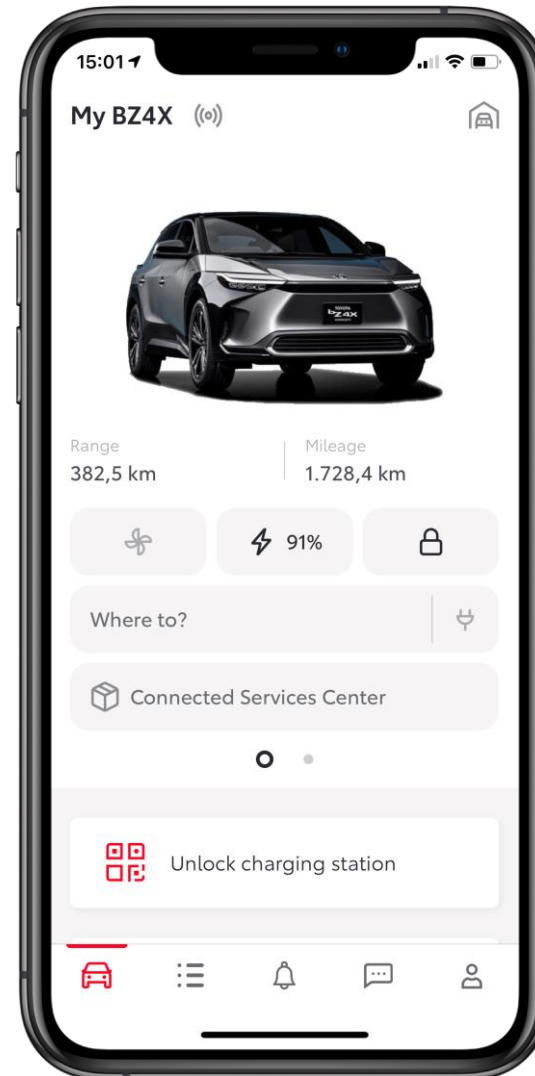

A „Megszakítás” gomb kizárólag abban az esetben látszik, ha a töltés indítását az alkalmazásból kezdeményezte.

TÖLTÉS TÁVVEZÉRLÉS

TOVÁBBI INFORMÁCIÓ

Ha a töltést RFID kártya segítségével indította el, az kizárólag az RFID kártyával szakíthatja meg azt. Ilyenkor a „Megszakítás” gomb nem látható a képernyőn.

TOVÁBBI INFORMÁCIÓ

Ha a töltés folyamatban van, az „Autó” képernyőn a „Töltés” ikon fekete.

TÖLTÉS TÁVVEZÉRLÉS

IDŐZÍTETT TÖLTÉS

Időzített töltés beállításához koppintson az „Időzítés beállítása” gombra.

IDŐZÍTETT TÖLTÉS