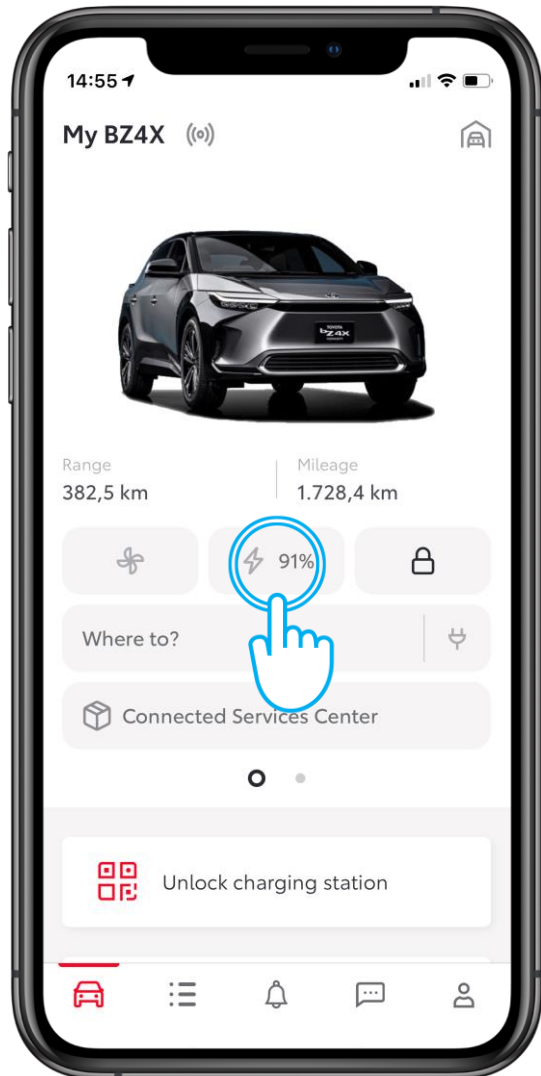

MYT ALKALMAZÁS - TÁVVEZÉRLÉS

TÖLTÉS TÁVVEZÉRLÉS ÉS IDŐZÍTÉS

TÖLTÉS TÁVVEZÉRLÉS

1. LÉPÉS

Az „Autó” képernyőn látható az akkumulátor aktuális töltöttségi szintje.

Ha a „Töltés” ikon világos szürke, az akkumulátor nincs töltés alatt.

Ha, rákoppint a „Töltés” ikonra, megnyílik a „Töltés távvezérlés” képernyő.

2. LÉPÉS

A „Töltés távvezérlés” képernyőn időzítheti, vagy akár azonnal is elindíthatja az akkumulátor feltöltését.

Ha a „Frissítés” gombra koppant, ellenőrizheti az akkumulátor aktuális töltöttségi szintjét. Ilyenkor azt az alkalmazás lekéri az autótól.

TÖLTÉS TÁVVEZÉRLÉS

3. LÉPÉS

Ha az autó töltőhöz csatlakozik, a töltési folyamat elindul automatikusan, kivéve abban az esetben, ha van töltés időzítve.

A beállított időzítést felülbíráhatja, ha elindítja a töltési folyamatot a „Töltés indítása” gombra koppintva.