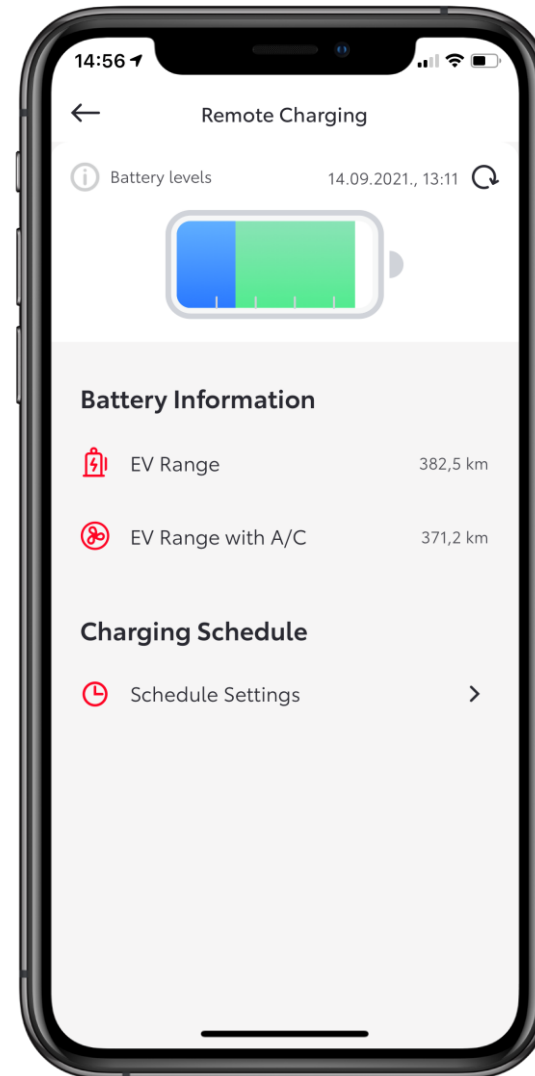

MYT ALKALMAZÁS - TÁVVEZÉRLÉS

TÖLTÉS TÁVVEZÉRLÉS ÉS IDŐZÍTÉS

TÖLTÉS TÁVVEZÉRLÉS

1. LÉPÉS

Az „Autó” képernyőn látható az akkumulátor aktuális töltöttségi szintje.

Ha a „Töltés” ikon világos szürke, az akkumulátor nincs töltés alatt.

Ha, rákoppint a „Töltés” ikonra, megnyílik a „Töltés távvezérlés” képernyő.

2. LÉPÉS

A „Töltés távvezérlés” képernyőn időzítheti, vagy akár azonnal is elindíthatja az akkumulátor feltöltését.

Ha a „Frissítés” gombra koppant, ellenőrizheti az akkumulátor aktuális töltöttségi szintjét. Ilyenkor azt az alkalmazás lekéri az autótól.