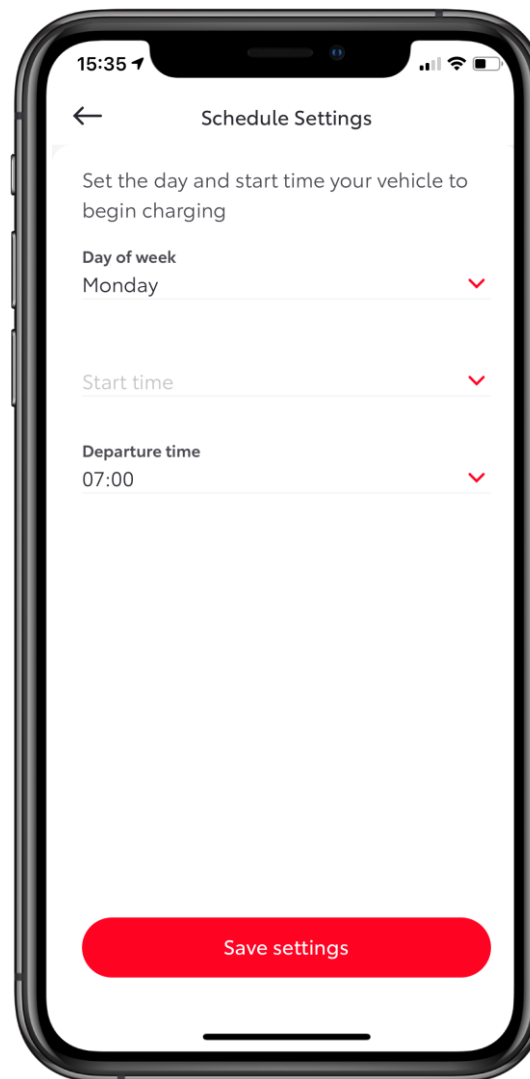

A „Megszakítás” gomb kizárólag abban az esetben látszik, ha a töltés indítását az alkalmazásból kezdeményezte.

TÖLTÉS TÁVVEZÉRLÉS

TOVÁBBI INFORMÁCIÓ

Ha a töltést RFID kártya segítségével indította el, az kizárólag az RFID kártyával szakíthatja meg azt. Ilyenkor a „Megszakítás” gomb nem látható a képernyőn.

TOVÁBBI INFORMÁCIÓ

Ha a töltés folyamatban van, az „Autó” képernyőn a „Töltés” ikon fekete.

TÖLTÉS TÁVVEZÉRLÉS

IDŐZÍTETT TÖLTÉS

Időzített töltés beállításához koppintson az „Időzítés beállítása” gombra.

IDŐZÍTETT TÖLTÉS