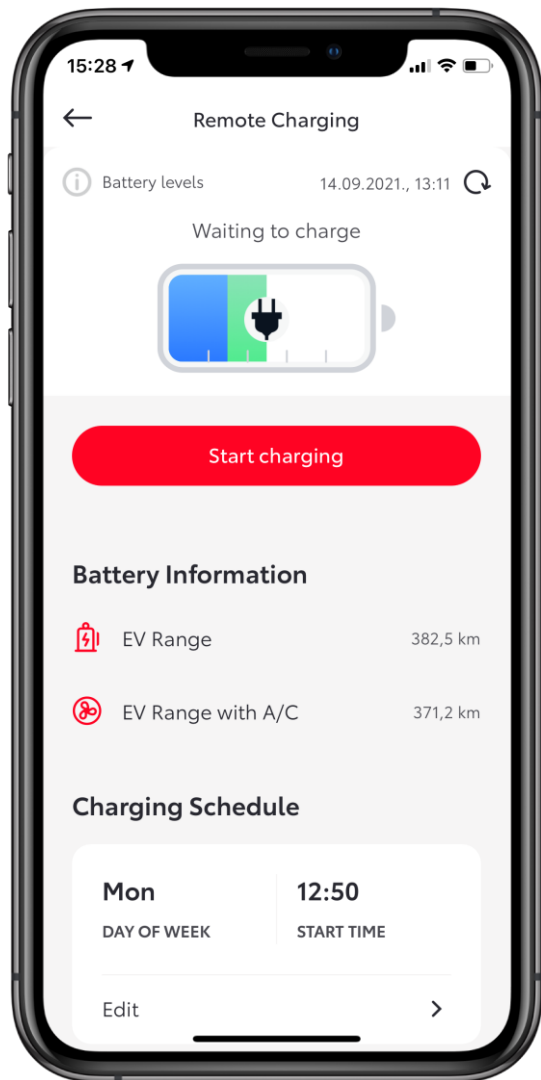

MYT ALKALMAZÁS - TÁVVEZÉRLÉS

TÖLTÉS TÁVVEZÉRLÉS ÉS IDŐZÍTÉS

TÖLTÉS TÁVVEZÉRLÉS

1. LÉPÉS

Az „Autó” képernyőn látható az akkumulátor aktuális töltöttségi szintje.

Ha a „Töltés” ikon világos szürke, az akkumulátor nincs töltés alatt.

Ha, rákoppint a „Töltés” ikonra, megnyílik a „Töltés távvezérlés” képernyő.

2. LÉPÉS

A „Töltés távvezérlés” képernyőn időzítheti, vagy akár azonnal is elindíthatja az akkumulátor feltöltését.

Ha a „Frissítés” gombra koppant, ellenőrizheti az akkumulátor aktuális töltöttségi szintjét. Ilyenkor azt az alkalmazás lekéri az autótól.

TÖLTÉS TÁVVEZÉRLÉS

3. LÉPÉS

Ha az autó töltőhöz csatlakozik, a töltési folyamat elindul automatikusan, kivéve abban az esetben, ha van töltés időzítve.

A beállított időzítést felülbíráhatja, ha elindítja a töltési folyamatot a „Töltés indítása” gombra koppintva.