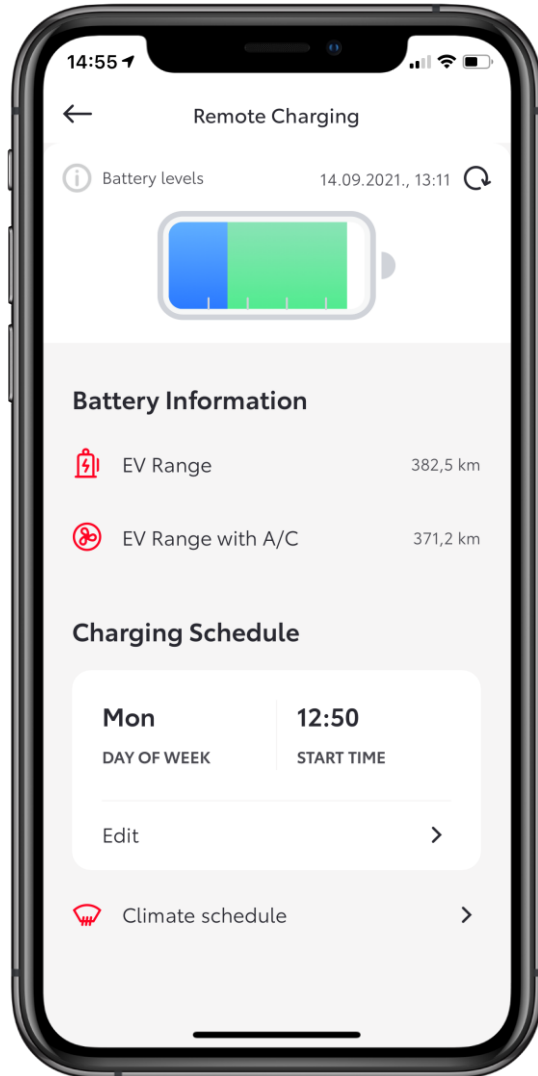

TÖLTÉS TÁVVEZÉRLÉS

IDŐZÍTETT TÖLTÉS

Ha elmentette az időzítési beállítást, az látható lesz az „Időzített töltés” képernyőn.

Az alkalmazásban töltés időzítés csak egy napra állítható be. Ismétlődő időzítést az autóban állíthat be.