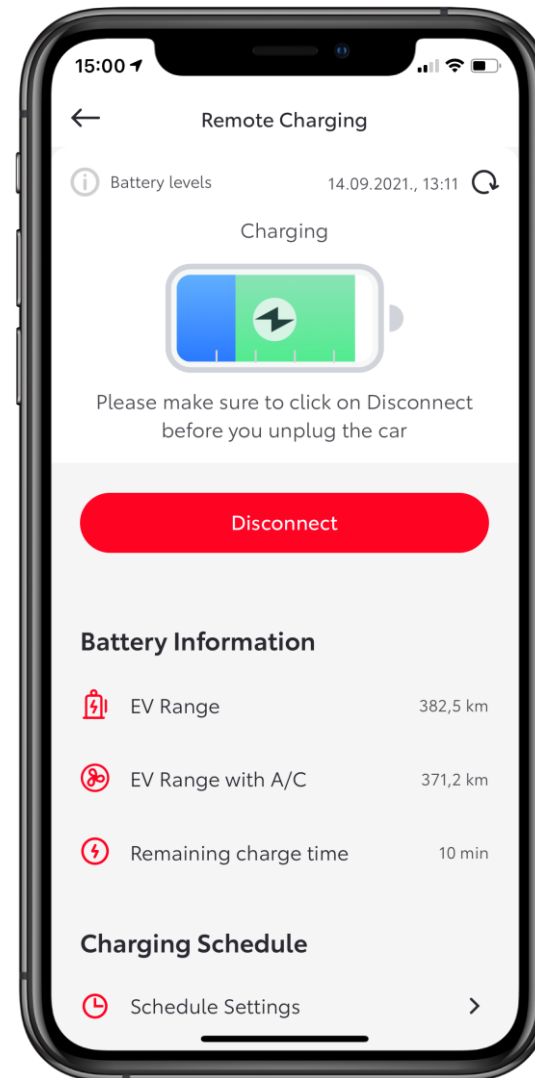

MYT ALKALMAZÁS - TÁVVEZÉRLÉS

TÖLTÉS TÁVVEZÉRLÉS ÉS IDŐZÍTÉS

TÖLTÉS TÁVVEZÉRLÉS

1. LÉPÉS

Az „Autó” képernyőn látható az akkumulátor aktuális töltöttségi szintje.

Ha a „Töltés” ikon világos szürke, az akkumulátor nincs töltés alatt.

Ha, rákoppint a „Töltés” ikonra, megnyílik a „Töltés távvezérlés” képernyő.

2. LÉPÉS

A „Töltés távvezérlés” képernyőn időzítheti, vagy akár azonnal is elindíthatja az akkumulátor feltöltését.

Ha a „Frissítés” gombra koppant, ellenőrizheti az akkumulátor aktuális töltöttségi szintjét. Ilyenkor azt az alkalmazás lekéri az autótól.

TÖLTÉS TÁVVEZÉRLÉS

3. LÉPÉS

Ha az autó töltőhöz csatlakozik, a töltési folyamat elindul automatikusan, kivéve abban az esetben, ha van töltés időzítve.

A beállított időzítést felülbíráhatja, ha elindítja a töltési folyamatot a „Töltés indítása” gombra koppintva.

FONTOS: Töltést tud időzíteni az autóban és az alkalmazásban egyaránt. Ha az időzítést az autóban állítja be, az nem lesz látható az alkalmazásban.

4. LÉPÉS

Ha a töltést az alkalmazásból kezdeményezi, megjelenik egy animáció az akkumulátor kijelzőn.