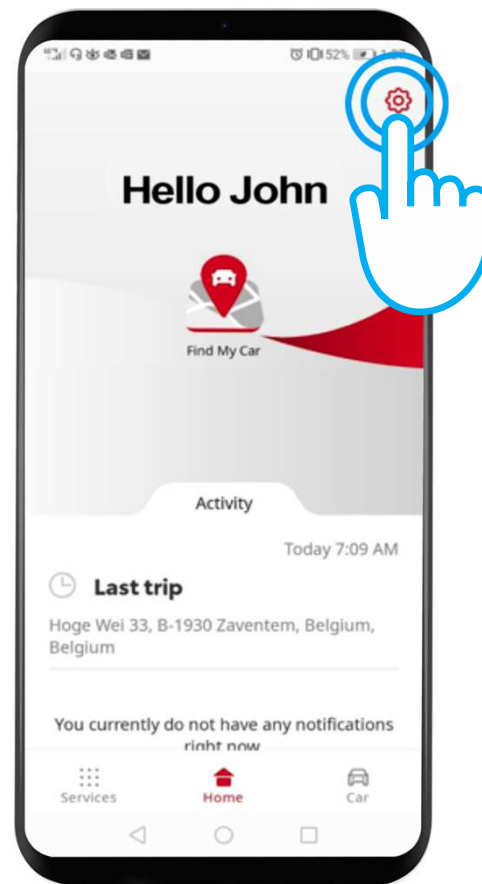

Csatlakoztatott szolgáltatások aktiválása: 1. lépés

A kezdőlapon nyomja meg a
„ ” ikont!