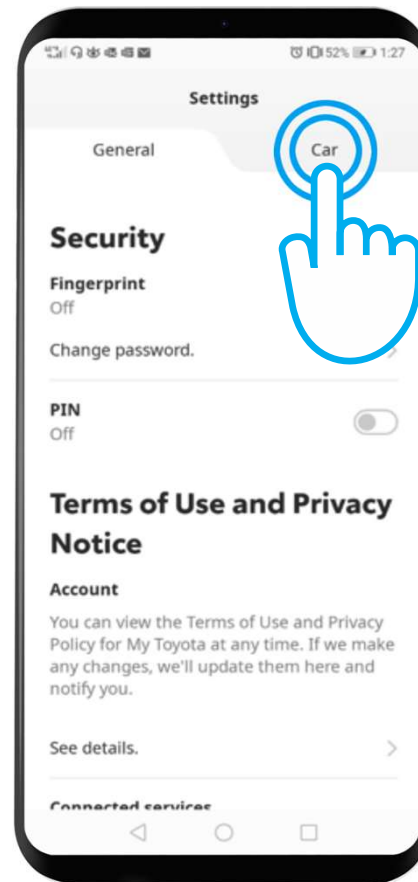

Hibrid Vezetési
Tréner

Vezetési
adatok

Szerviz és
karbantartás

Útvonal küldés

Saját autó
keresése

Autótól ajtóig

Csatlakoztatott szolgáltatások aktiválása: áttekintés

1. lépés – A kezdőlapon nyomja meg a „” ikont!
2. lépés – Válassza a „Beállítások” menüpontot!
3. lépés – Lépjen az „Autó” fülre!
4. lépés – Válassza a „Csatlakoztatott szolgáltatások aktiválása” menüpontot!
5. lépés – Nyomja meg a „Használati feltételek és adatvédelmi tájékoztató” menüpontot, és fogadja el!
6. lépés – A csatlakoztatott szolgáltatások 2 út megtétele után válnak láthatóvá, ha márkakereskedője igazolta a rendszerben, hogy Ön a jármű tulajdonosa. Ha ez még nem történt meg, látogasson el márkakereskedőjéhez!

Csatlakoztatott szolgáltatások aktiválása: 1. lépés

A kezdőlapon nyomja meg a
„  ” ikont!

Csatlakoztatott szolgáltatások aktiválása: 2. lépés

Válassza a „Beállítások”
menüpontot!

Csatlakoztatott szolgáltatások aktiválása: 2. lépés

Válassza a „Beállítások”
menüpontot!

Csatlakoztatott szolgáltatások aktiválása: 3. lépés

Lépjen az „Autó” fülre!

Csatlakoztatott szolgáltatások aktiválása: 4. lépés

Válassza a „Csatlakoztatott szolgáltatások aktiválása” menüpontot!