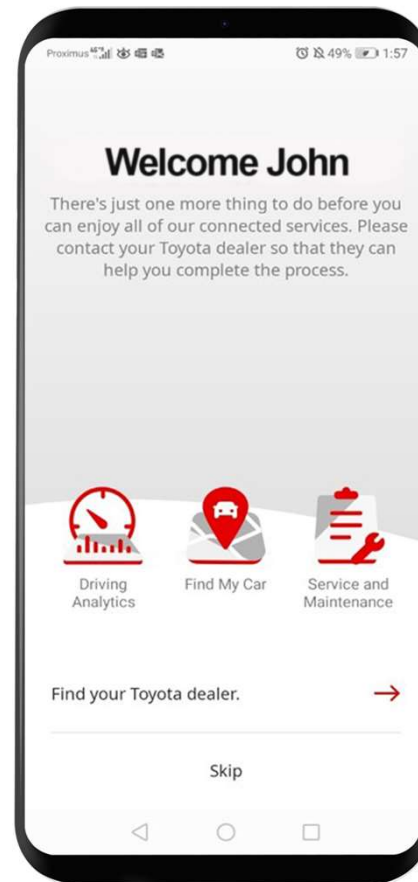

Csatlakoztatott szolgáltatások aktiválása: 6. lépés, folyt.

Ha ezt a képernyőképet látja, el kell látogatnia márkakereskedőjéhez, aki igazolja, hogy Ön a jármű tulajdonosa.