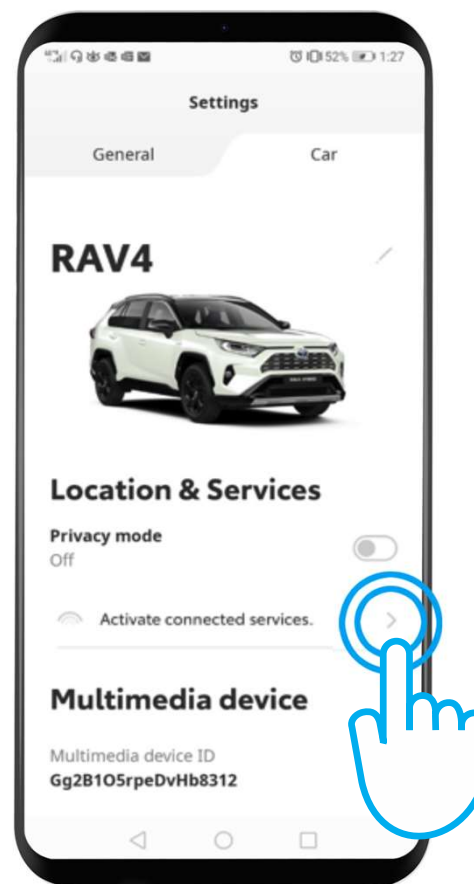

Hibrid Vezetési
Tréner

Vezetési
adatok

Szerviz és
karbantartás

Útvonal küldés

Saját autó
keresése

Autótól ajtóig

Csatlakoztatott szolgáltatások aktiválása: áttekintés

1. lépés – A kezdőlapon nyomja meg a „” ikont!
2. lépés – Válassza a „Beállítások” menüpontot!
3. lépés – Lépjen az „Autó” fülre!
4. lépés – Válassza a „Csatlakoztatott szolgáltatások aktiválása” menüpontot!
5. lépés – Nyomja meg a „Használati feltételek és adatvédelmi tájékoztató” menüpontot, és fogadja el!
6. lépés – A csatlakoztatott szolgáltatások 2 út megtétele után válnak láthatóvá, ha márkakereskedője igazolta a rendszerben, hogy Ön a jármű tulajdonosa. Ha ez még nem történt meg, látogasson el márkakereskedőjéhez!

Válassza a „Beállítások”
menüpontot!

Csatlakoztatott szolgáltatások aktiválása: 3. lépés

Lépjen az „Autó” fülre!

Csatlakoztatott szolgáltatások aktiválása: 4. lépés

Válassza a „Csatlakoztatott szolgáltatások aktiválása” menüpontot!